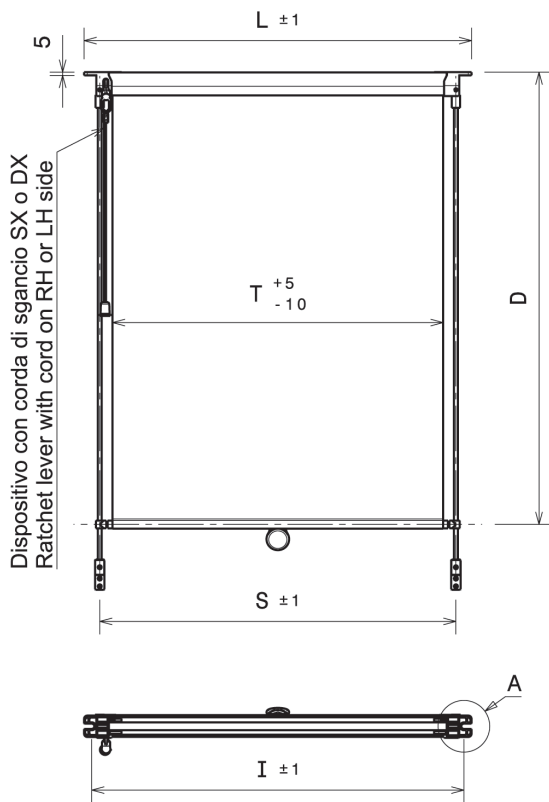

27/20

TENDA A RULLO

ROLLER BLIND

LAM
OPEN TO INNOVATION

CARATTERISTICHE STANDARD

- Con aste guida dritte in alluminio anodizzato nero;
- Bloccaggio della barra di manovra in tutte le posizioni;
- Dispositivo con corda di sganciamento a DX o SX da specificare in ordine;
- Fissaggio a soffitto.

STANDARD FEATURES

- With straight guide rods in black anodized aluminum;
- Pull rod stopping in every position;
- Ratchet lever with cord on RH or LH side to be specified on the order;
- Roof mounting.

VISUALIZZA IL PRODOTTO SUL SITO
VIEW THE PRODUCT ON WEBSITE

Hacker - Markenmarktwonder.it

Det. A

	(mm)
L	$400 \leq L \leq 2000$
D	*
T	L - 88
S	L - 48.5
I	L - 24

* "D" variabile a seconda del tessuto utilizzato
"D" it changes depending on the fabric provided