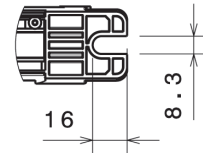

27/20

TENDA A RULLO

ROLLER BLIND

LAM
OPEN TO INNOVATION

CARATTERISTICHE STANDARD

- Con aste guida dritte in alluminio anodizzato nero;
- Bloccaggio della barra di manovra in tutte le posizioni;
- Dispositivo con corda di sganciamento a DX o SX da specificare in ordine;
- Fissaggio a soffitto.

STANDARD FEATURES

- With straight guide rods in black anodized aluminum;
- Pull rod stopping in every position;
- Ratchet lever with cord on RH or LH side to be specified on the order;
- Roof mounting.

VISUALIZZA IL PRODOTTO SUL SITO
VIEW THE PRODUCT ON WEBSITE

Hacker - Markenmarktwonder.it

Det. A

	(mm)
L	$400 \leq L \leq 2000$
D	*
T	L - 88
S	L - 48.5
I	L - 24

* "D" variabile a seconda del tessuto utilizzato
"D" it changes depending on the fabric provided