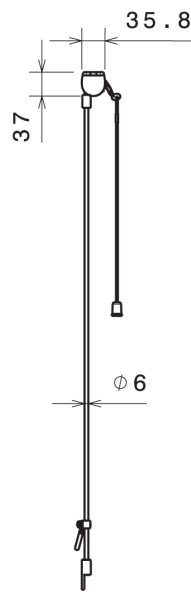

27/20

TENDA A RULLO

ROLLER BLIND

LAM
OPEN TO INNOVATION

CARATTERISTICHE STANDARD

- Con aste guida dritte in alluminio anodizzato nero;
- Bloccaggio della barra di manovra in tutte le posizioni;
- Dispositivo con corda di sganciamento a DX o SX da specificare in ordine;
- Fissaggio a soffitto.

STANDARD FEATURES

- With straight guide rods in black anodized aluminum;
- Pull rod stopping in every position;
- Ratchet lever with cord on RH or LH side to be specified on the order;
- Roof mounting.

VISUALIZZA IL PRODOTTO SUL SITO
VIEW THE PRODUCT ON WEBSITE

Hacker - Markenmarktwonder.it

Det. A

	(mm)
L	$400 \leq L \leq 2000$
D	*
T	L - 88
S	L - 48.5
I	L - 24

* "D" variabile a seconda del tessuto utilizzato
"D" it changes depending on the fabric provided