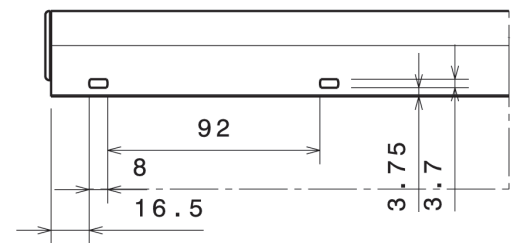

STANDARD FEATURES

- Manually operated;
- Without guide rods;
- Standard version stopping with hooks;
- Wall mounting through the holes on the fabric cover tube.

VISUALIZZA IL PRODOTTO SUL SITO
VIEW THE PRODUCT ON WEBSITE

www.lamspa.it

Dettaglio A: Forature su cassonetto per fissaggio tenda
Fixing holes on cover tube

	(mm)
L	$380 \leq L \leq 1300$
D	*
T	$L - 36$

* "D" variabile a seconda del tessuto utilizzato
"D" it changes depending on the fabric provided