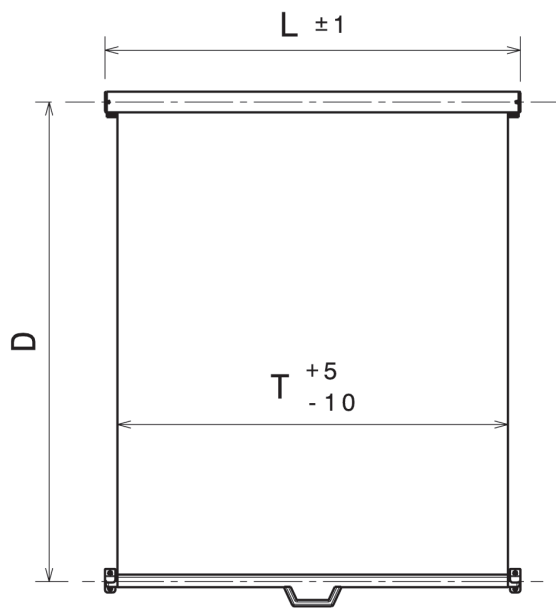

STANDARD FEATURES

- Manually operated;
- Without guide rods;
- Standard version stopping with hooks;
- Wall mounting through the holes on the fabric cover tube.

VISUALIZZA IL PRODOTTO SUL SITO
VIEW THE PRODUCT ON WEBSITE

www.lamspa.it

Dettaglio A: Forature su cassonetto per fissaggio tenda
Fixing holes on cover tube

	(mm)
L	$380 \leq L \leq 1300$
D	*
T	$L - 36$

* "D" variabile a seconda del tessuto utilizzato
"D" it changes depending on the fabric provided