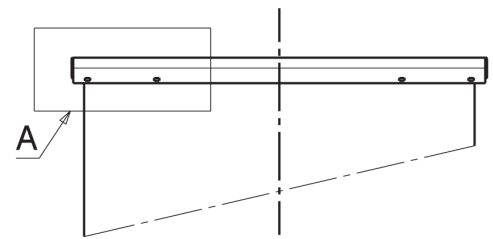

STANDARD FEATURES

- Manually operated;
- Without guide rods;
- Standard version stopping with hooks;
- Wall mounting through the holes on the fabric cover tube.

VISUALIZZA IL PRODOTTO SUL SITO
VIEW THE PRODUCT ON WEBSITE

www.lamspa.it

Dettaglio A: Forature su cassonetto per fissaggio tenda
Fixing holes on cover tube

	(mm)
L	$380 \leq L \leq 1300$
D	*
T	$L - 36$

* "D" variabile a seconda del tessuto utilizzato
"D" it changes depending on the fabric provided