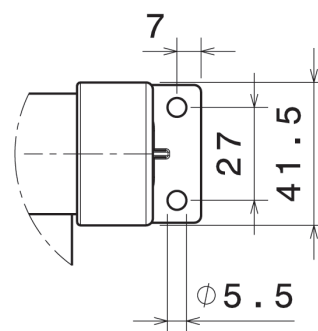

(mm)
L	$390 \leq L \leq 2300$
D	*
I	$L - 14$
T	$L - 75$

* "D" variabile a seconda del tessuto utilizzato
"D" it changes depending on the fabric provided

LAM S.p.A.
Via Guido Rossa, 4 - 41057 Spilamberto (MO) - Italy
Tel. +39 059 784392 - Fax +39 059 8638048
www.lamspa.it

ISO 9001:2015
IATF 16949:2016
ISO 14001:2015