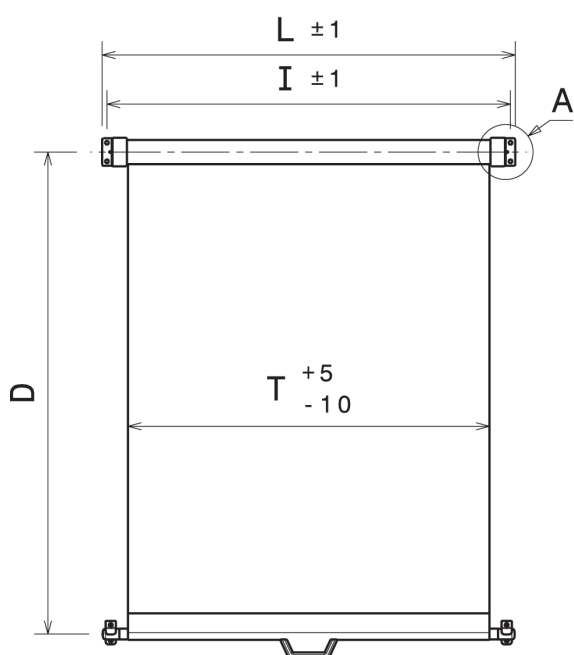

27/3

TENDA A RULLO

ROLLER BLIND

CARATTERISTICHE STANDARD

- Azionamento manuale;
- Priva di aste guida;
- Bloccaggio barra di manovra tramite ganci;
- Fissaggio a parete o a soffitto da specificare in ordine.

www.lamspa.it

	(mm)
L	$390 \leq L \leq 2300$
D	*
I	$L - 14$
T	$L - 75$

* "D" variabile a seconda del tessuto utilizzato
"D" it changes depending on the fabric provided

LAM S.p.A.
Via Guido Rossa, 4 - 41057 Spilamberto (MO) - Italy
Tel. +39 059 784392 - Fax +39 059 8638048
www.lamspa.it