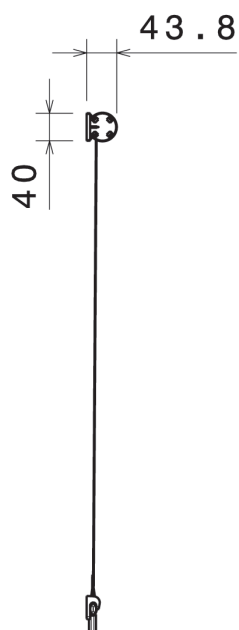

(mm)
L	$390 \leq L \leq 2300$
D	*
I	$L - 14$
T	$L - 75$

* "D" variabile a seconda del tessuto utilizzato
"D" it changes depending on the fabric provided

LAM S.p.A.
Via Guido Rossa, 4 - 41057 Spilamberto (MO) - Italy
Tel. +39 059 784392 - Fax +39 059 8638048
www.lamspa.it

ISO 9001:2015
IATF 16949:2016
ISO 14001:2015