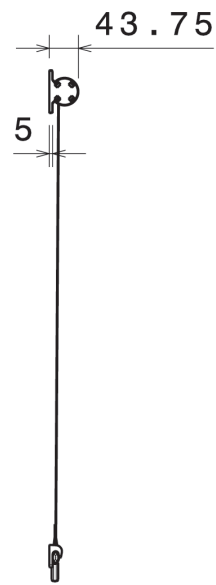

27/4

TENDA A RULLO

ROLLER BLIND

CARATTERISTICHE STANDARD

- Azionamento manuale;
- Priva di aste guida;
- Bloccaggio barra di manovra tramite ganci;
- Fissaggio a parete o a soffitto da specificare in ordine.

STANDARD FEATURES

- Manually operated;
- Without guide rods;
- Pull rod stopping with hooks;
- Wall or roof mounting to be specified on the order.

VISUALIZZA IL PRODOTTO SUL SITO
VIEW THE PRODUCT ON WEBSITE

	(mm)
L	$360 \leq L \leq 2300$
D	*
I	L - 16,5
T	L - 50

* "D" variabile a seconda del tessuto utilizzato
"D" it changes depending on the fabric provided

LAM S.p.A.
Via Guido Rossa, 4 - 41057 Spilamberto (MO) - Italy
Tel. +39 059 784392 - Fax +39 059 8638048
www.lamspa.it