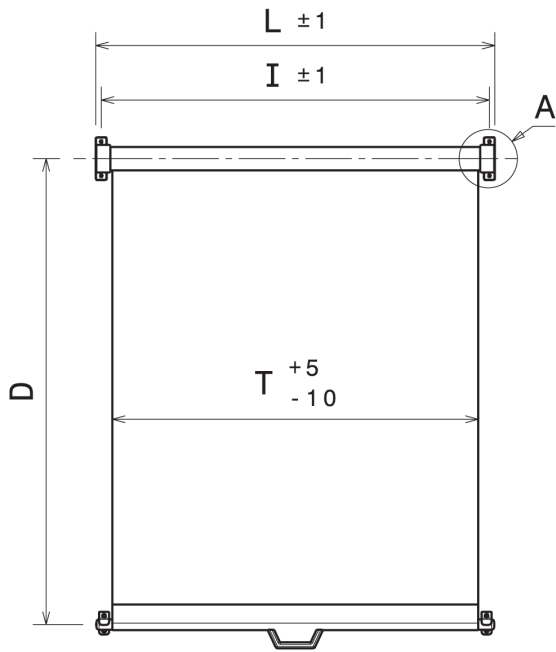

VISUALIZZA IL PRODOTTO SUL SITO
VIEW THE PRODUCT ON WEBSITE

	(mm)
L	$360 \leq L \leq 2300$
D	*
I	L - 16,5
T	L - 50

* "D" variabile a seconda del tessuto utilizzato
"D" it changes depending on the fabric provided

LAM S.p.A.
Via Guido Rossa, 4 - 41057 Spilamberto (MO) - Italy
Tel. +39 059 784392 - Fax +39 059 8638048
www.lamspa.it

ISO 9001:2015
IATF 16949:2016
ISO 14001:2015