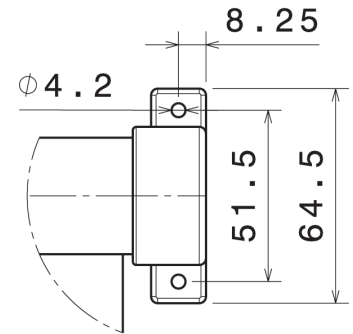

27/4

TENDA A RULLO

ROLLER BLIND

CARATTERISTICHE STANDARD

- Azionamento manuale;
- Priva di aste guida;
- Bloccaggio barra di manovra tramite ganci;
- Fissaggio a parete o a soffitto da specificare in ordine.

STANDARD FEATURES

- Manually operated;
- Without guide rods;
- Pull rod stopping with hooks;
- Wall or roof mounting to be specified on the order.

VISUALIZZA IL PRODOTTO SUL SITO
VIEW THE PRODUCT ON WEBSITE