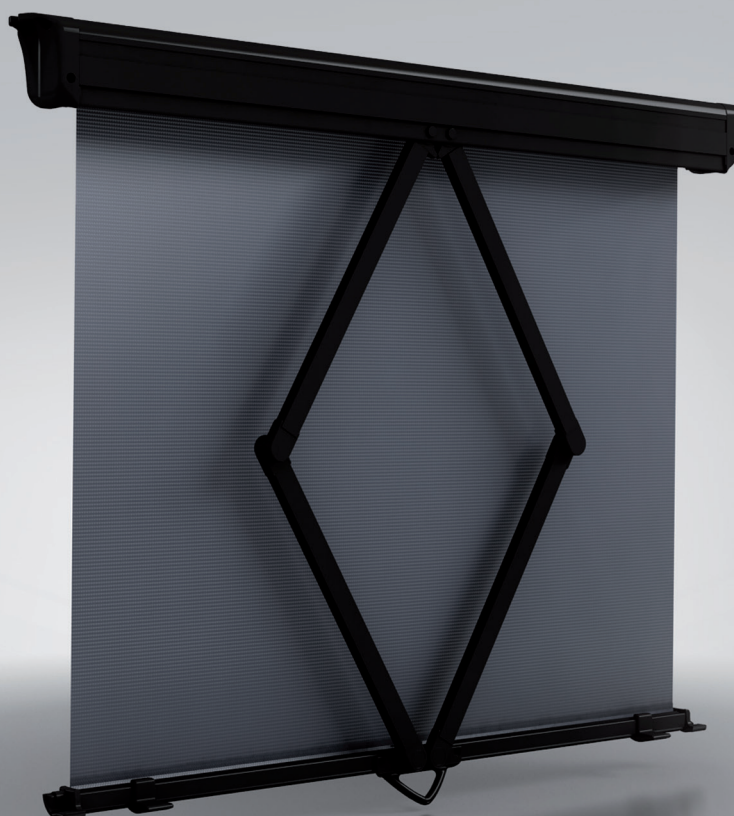

## TENDA A RULLO

ROLLER BLIND

### CARATTERISTICHE STANDARD

- Sistema a pantografo floccato frizionato, non necessita di aste guida;
- Fissaggio a parete o a soffitto senza alcuna modifica.

### STANDARD FEATURES

- Flocked and clutched scissors arm-system, no need for guide rods;
- Wall or roof mounting without any modification.

**VISUALIZZA IL PRODOTTO SUL SITO**  
VIEW THE PRODUCT ON WEBSITE