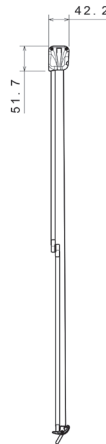

## TENDA A RULLO

ROLLER BLIND

### CARATTERISTICHE STANDARD

- Sistema a pantografo floccato frizionato, non necessita di aste guida;
- Fissaggio a parete o a soffitto senza alcuna modifica.

### STANDARD FEATURES

- Flocked and clutched scissors arm-system, no need for guide rods;
- Wall or roof mounting without any modification.

**VISUALIZZA IL PRODOTTO SUL SITO**  
VIEW THE PRODUCT ON WEBSITE

Det ai l. A  
Mbd. MC4

Det ai l. B  
Mbd. MC4 M6

	MC4 (mm)	MC4 M6 (mm)
L	380 ≤ L ≤ 1600	400 ≤ L ≤ 1600
D	*	*
I	L - 34	L - 47
I'	L - 12	L - 22
T	L - 80	L - 93

\* "D" Contattare il dipartimento tecnico  
"D" Please contact the technical department