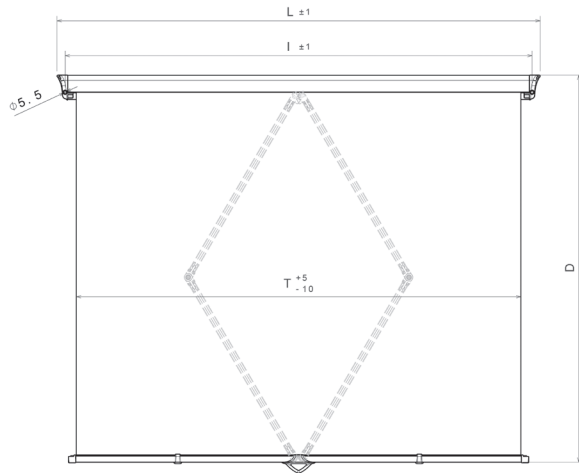

Det ai l. A  
Mbd. MC4

Det ai l. B  
Mbd. MC4 M6

	MC4 (mm)	MC4 M6 (mm)
L	380 ≤ L ≤ 1600	400 ≤ L ≤ 1600
D	*	*
I	L - 34	L - 47
I'	L - 12	L - 22
T	L - 80	L - 93

\* "D" Contattare il dipartimento tecnico  
"D" Please contact the technical department